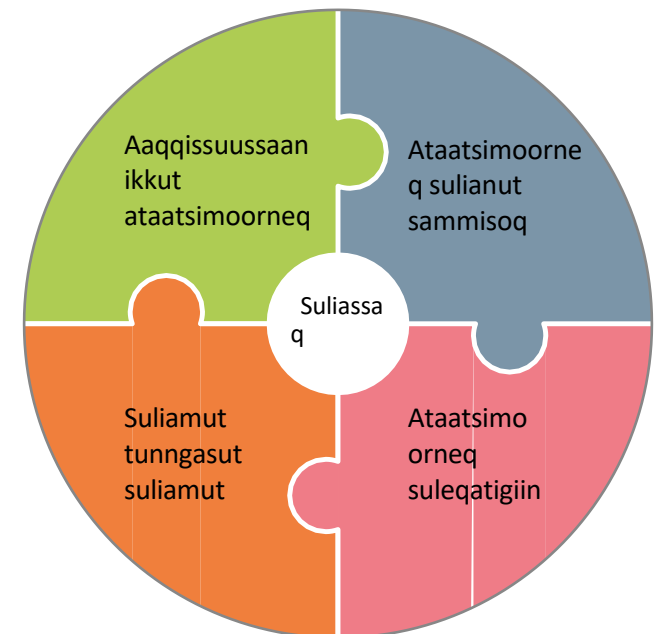

Immikkoortoq 1 - Ataatsimoorfiit taakku sisamat pillugit isummersorneq

Marlukkaarlusi apequtit tulluuttut ataatsimoorfiit sisamat taakku immikkut isummersorfignissavasi, ulluinnassinnit assersuuteqarsinnaavusi. Ataatsimoorfiit taakku assigiinngitsut qanoq imaqarnersut assersuusiorniarlugit pappiaqqat sulisunut paasisutissiisut aamma atussavasi, aamma ataatsimoorfinni ataasiakkaani oqimaaqatigiinnerit aamma oqimaaqatigiinnginnerit sorliit takussaakkajunnersut isumassarsiorfigalugit. Marlukkaarlusi piareerussi, eqimattani 4-6-ini isumaliutigisasi saqqummiutissavasi. Qulequttat pingaarnerit allattornissaat eqqaamallugu.

	Ataatsimoorneq una pillugu oqaloqatigiinneq Ataatsimoorneq una uagutsinni qanoq paasivarput?	Ataatsimoorneq una sumi aamma qaqugukkut pitsaanerusernersoq misigisarparput?	Ataatsimoornerup matuma nukittuneratigut suna angusinnaavarput?	Ataatsimoorneq una sutigut pitsaanerusernik ingerlasinnaava?
Aaqqissuussaani kkat ataatsimoorneq				
Ataatsimoorneq sulianut sammisoq				
Ataatsimoorneq suleqatigiinnermut tunngasut