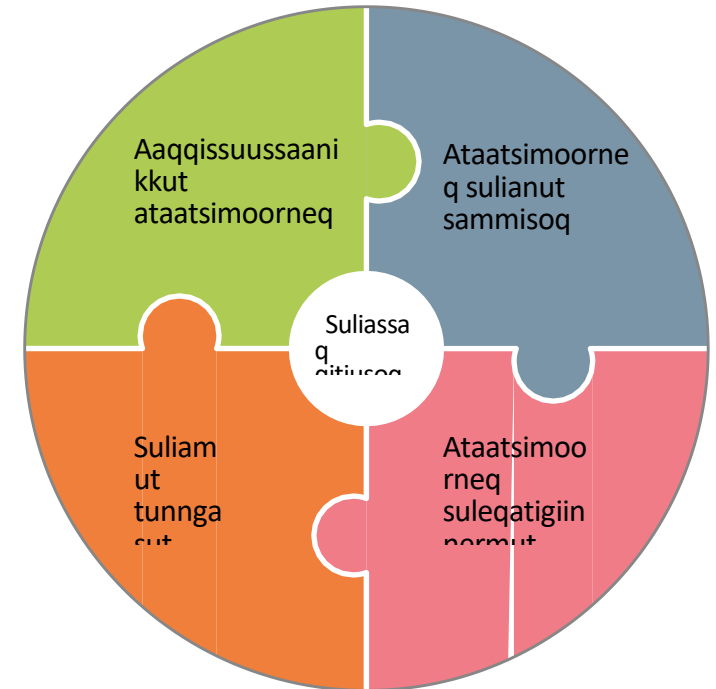

Sulisut eqimattani 4-6-ini sulinermi ataatsimoorneri suleqatigiinni aalajangersimasumi qanoq innersoq nalilersiuk. Ulluinnarnit assersuutini atuisinnaavusi. Pappiaqqami sulisunut paasisutissiisumi suliffimmi ataatsimoorfiit oqimaaqatigiinneri pitsaasut imaluunniit oqimaaqatigiinnginneri qanoq isikkoqarneri pillugit isumassarsianik nassaaritsi.

1. Ataatsimoorfiit sisamat suleqatigiissitassinni qanoq isikkoqarpat?

2. Suleqatigiinni ataatsimoornerit sumi aamma qaqugukkut pitsaasusartut misigarsipisiuk?

3. Ataatsimoorfiit sisamat akornanni suleqatigiinni oqimaaqatigiinnerit qanoq misigarsipisigit? Ataatsimoornerit taakku sisamat ilaat allanit salliutinneqartarpat?

Ataqatigiissaarisut eqimattat paasisaat ataatsimut katersussavaat aamma allattaavimmut allattorlugit.

Katersuinissinni ass. apeqqutit tulliuuttut ilanngussinnaavasi:

- Eqimattat akornanni paasisat suut uteqqinneqarpat?
- Paasisanik imminnut aklerliittoqarpa?

Alloriarnerup tullia

Suliffimmi ataatsimoornerissinni nukittuffigisat aamma sanngiiffigisat nalilerniarlugit, atortussanik suliaqarneri nangissinnaavarsi:

Suliffimmi ataatsimoorneri misissorsiuk www.godtarbejdsmiljo.dk/undersoeg-jeres-arbejdsfaelleskab